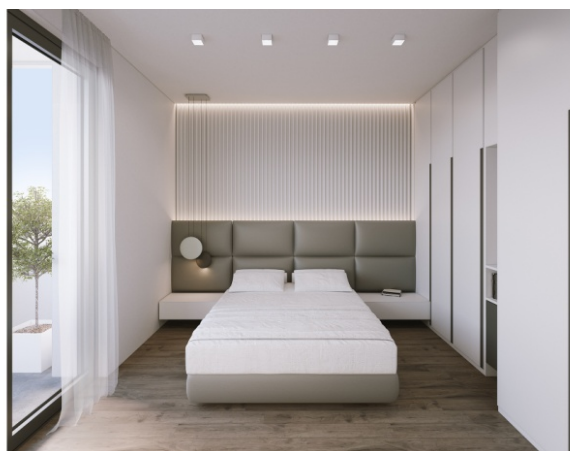

# MADEHOMES

ΕΡΓΟ: ΤΣΑΛΔΑΡΗ 11

**ΔΙΑΜΕΡΙΣΜΑ 1<sup>ου</sup> ΟΡΟΦΟΥ (111,85τμ)**

Με αποθήκη 15,80τμ και θέση parking 11,14τμ

ΚΑΤΩΦΗ 1ου ΟΡΟΦΟΥ