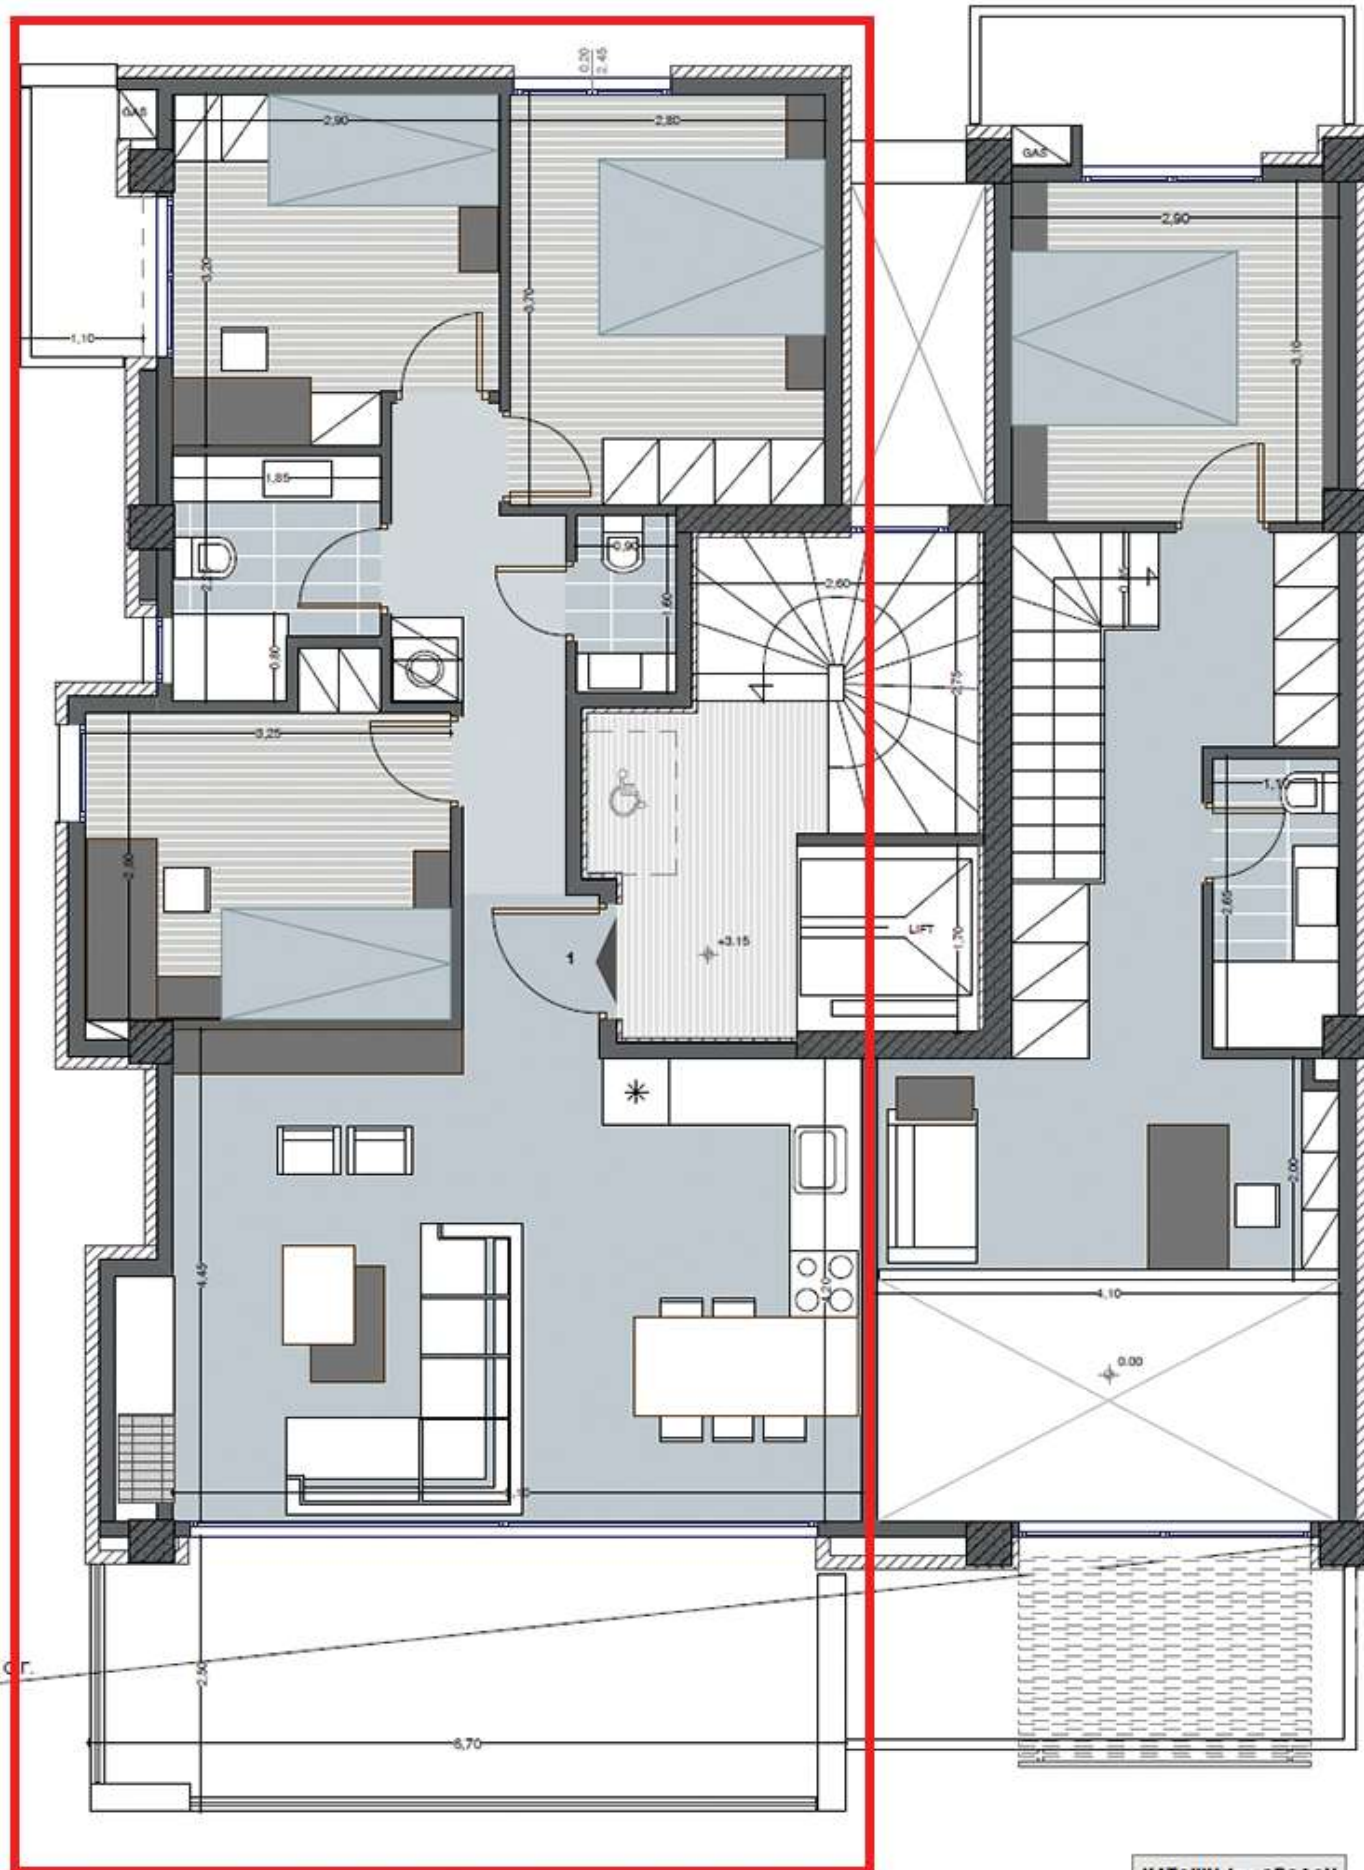

# MADEHOMES

ΕΡΓΟ: ΤΣΑΛΔΑΡΗ 11

**ΔΙΑΜΕΡΙΣΜΑ 1<sup>ου</sup> ΟΡΟΦΟΥ (111,85τμ)**

Με αποθήκη 15,80τμ και θέση parking 11,14τμ

ΚΑΤΩΦΗ 1ου ΟΡΟΦΟΥ