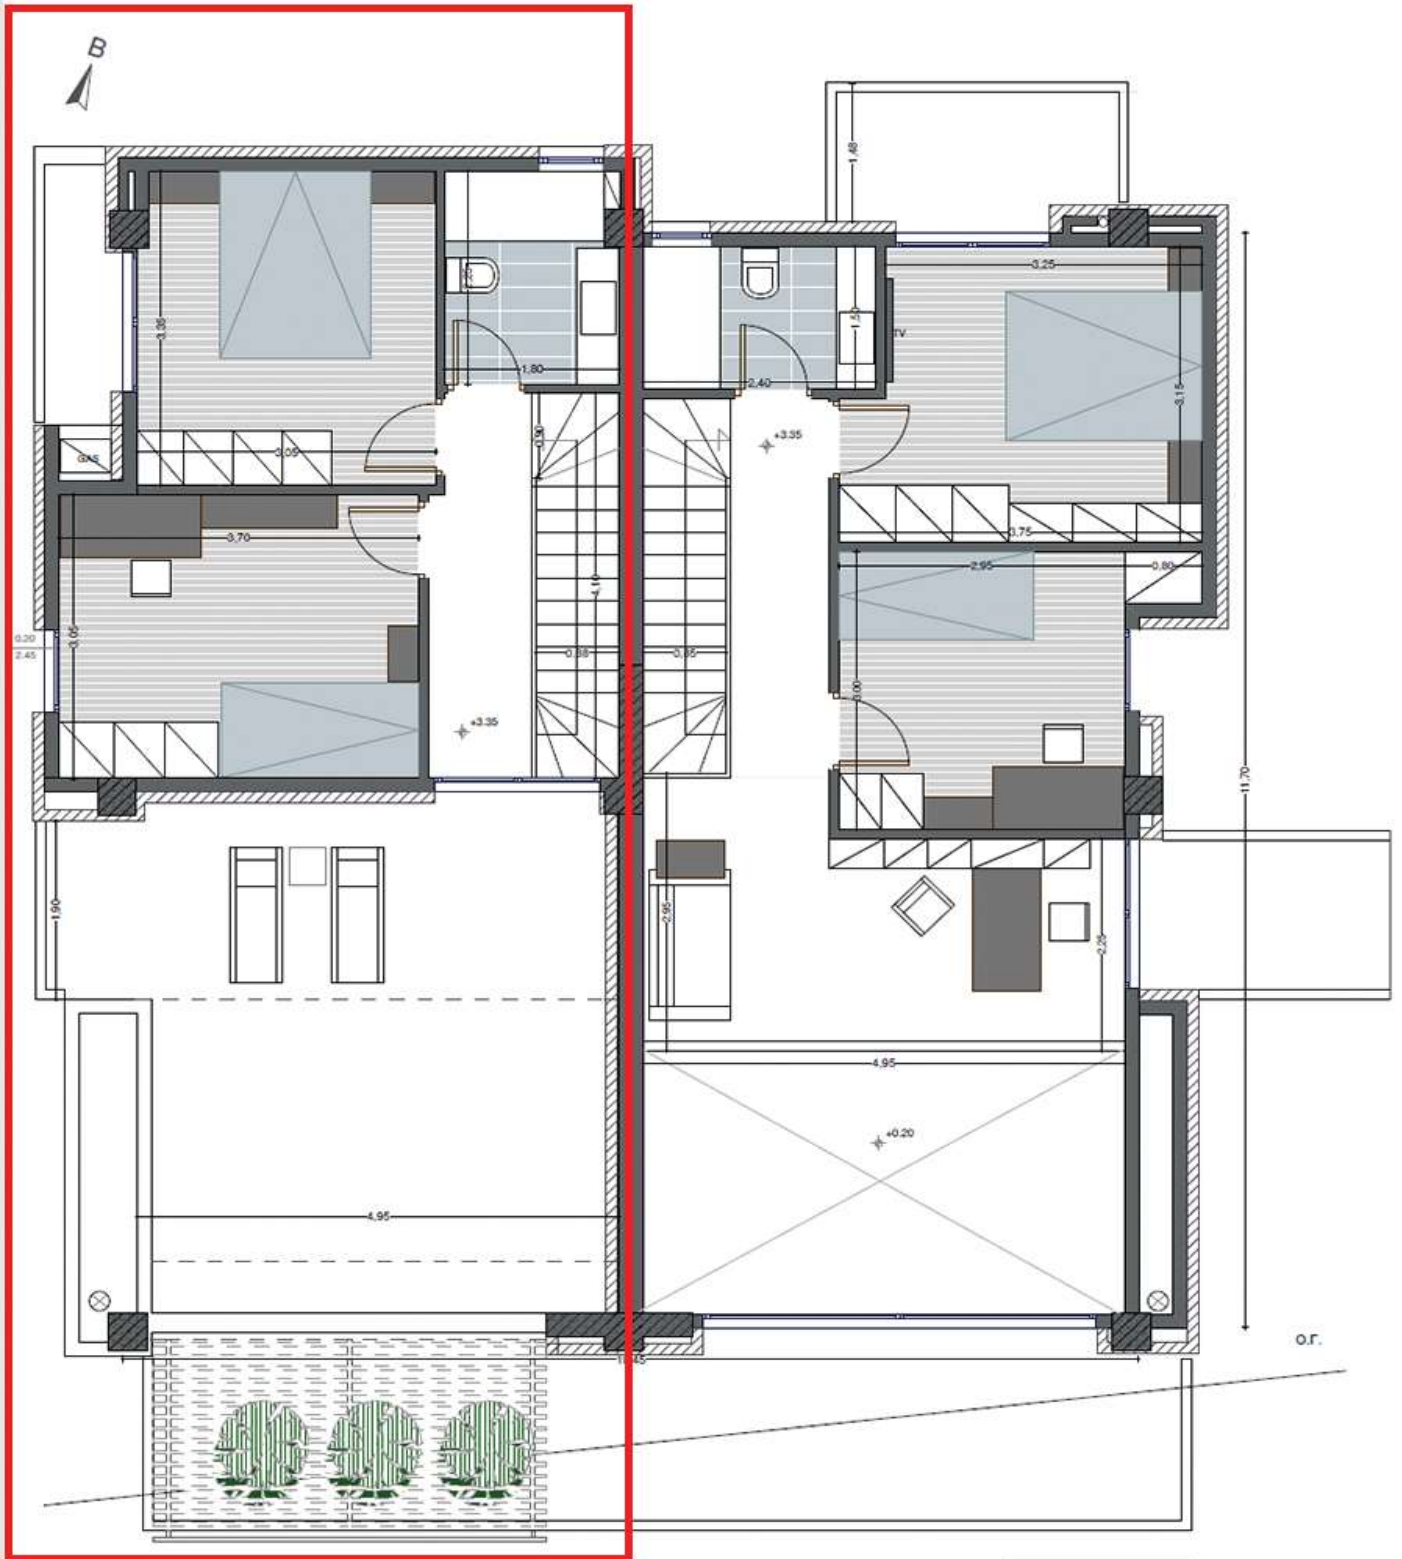

MADEHOMES

ΕΡΓΟ: ΤΣΑΛΔΑΡΗ 11

Μονοκατοικία 1 (166,15τμ)

Αποτελείται από Ισόγειο 63,79τμ - 1ο όροφο 41,23τμ, Υπόγειο 61,13τμ και δυνατότητα πισίνας. ΧΑΧ: 148,10τμ

ΚΑΤΩΗ ΟΡΟΦΗ

ΚΑΤΩΦΗ 1ου ΟΡΟΦΟΥ

ΚΑΤΟΥΡΗ ΥΠΟΓΕΥΚΟΥ