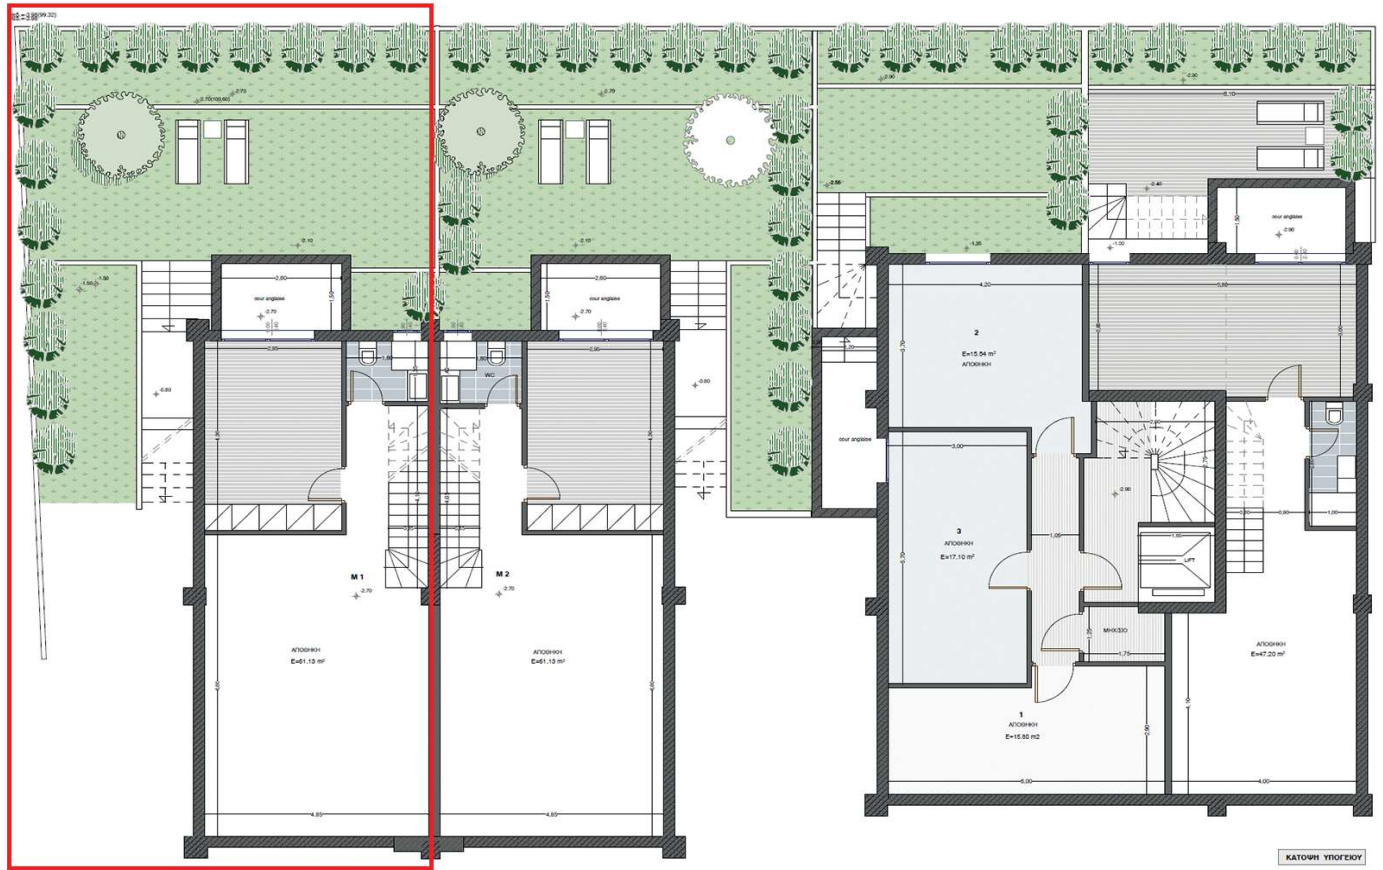

MADEHOMES

ΕΡΓΟ: ΤΣΑΛΔΑΡΗ 11

Μονοκατοικία 1 (166,15τμ)

Αποτελείται από Ισόγειο 63,79τμ - 1ο όροφο 41,23τμ, Υπόγειο 61,13τμ και δυνατότητα πισίνας. ΧΑΧ: 148,10τμ

ΚΑΤΩΗ ΟΡΟΦΗ

ΚΑΤΩΦΗ 1ου ΟΡΟΦΟΥ

ΚΑΤΟΥΡΗ ΥΠΟΓΕΥΚΟΥ