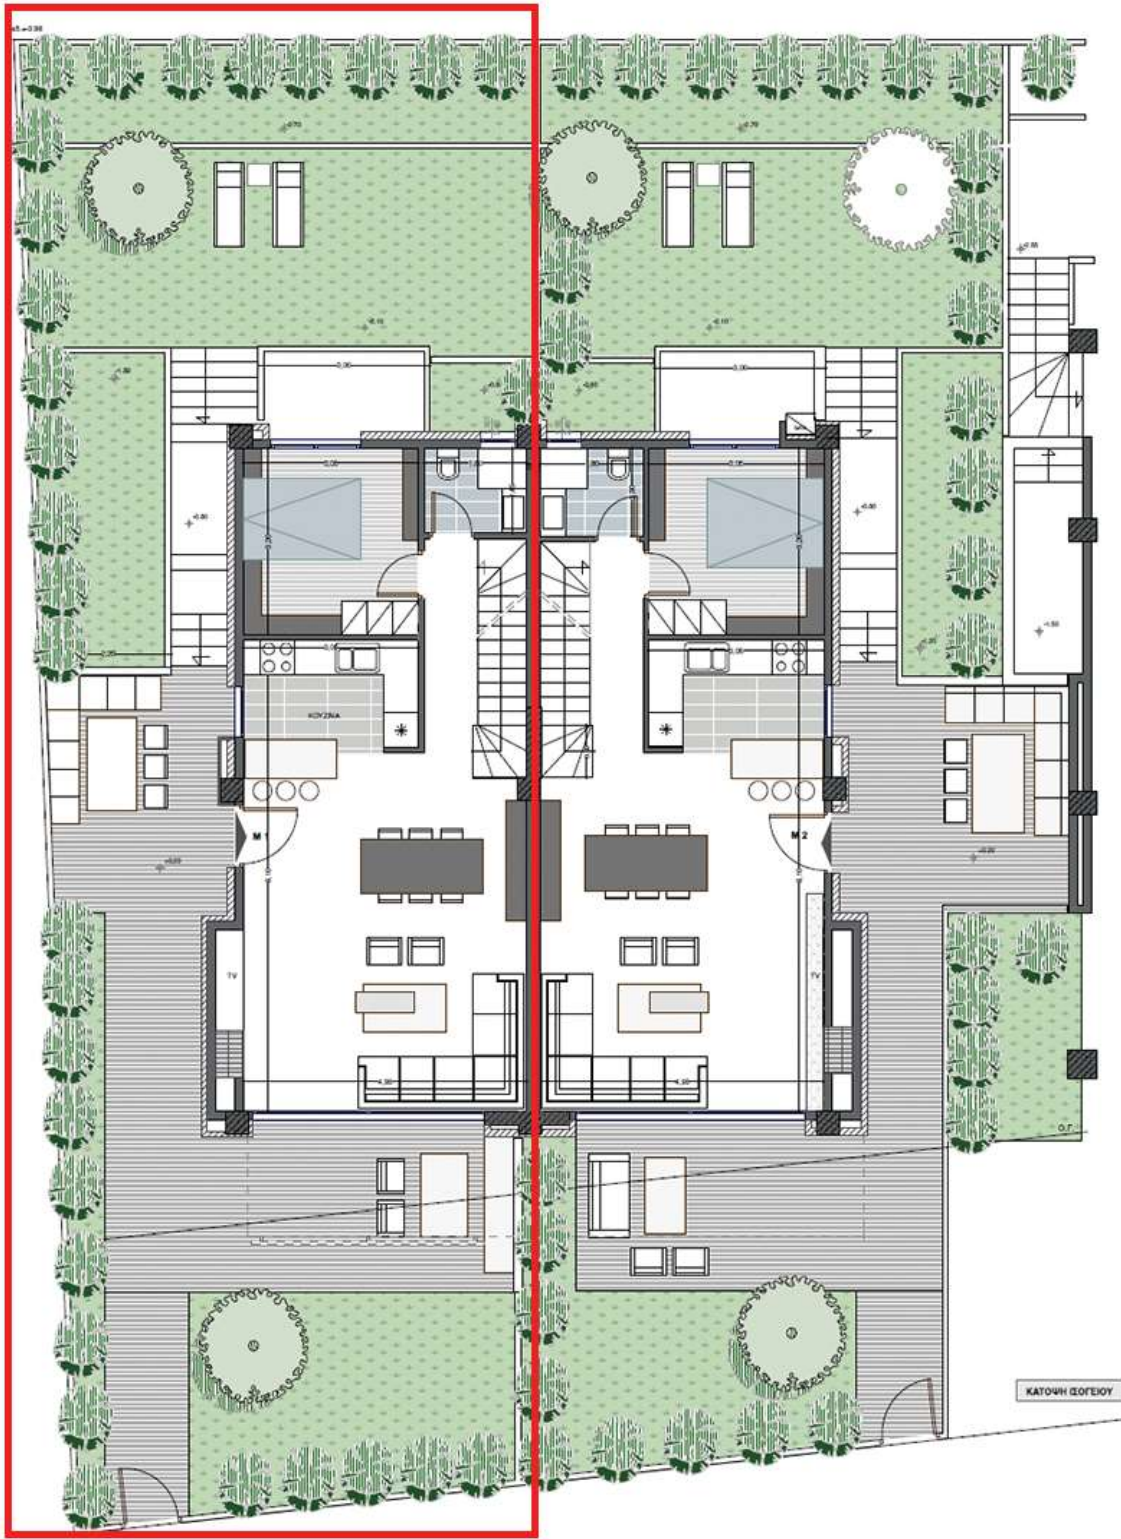

MADEHOMES

ΕΡΓΟ: ΤΣΑΛΔΑΡΗ 11

Μονοκατοικία 1 (166,15τμ)

Αποτελείται από Ισόγειο 63,79τμ - 1ο όροφο 41,23τμ, Υπόγειο 61,13τμ και δυνατότητα πισίνας. ΧΑΧ: 148,10τμ

ΚΑΤΩΗ ΟΡΟΦΗ

ΚΑΤΩΦΗ 1ου ΟΡΟΦΟΥ

ΚΑΤΟΥΡΗ ΥΠΟΓΕΥΚΟΥ