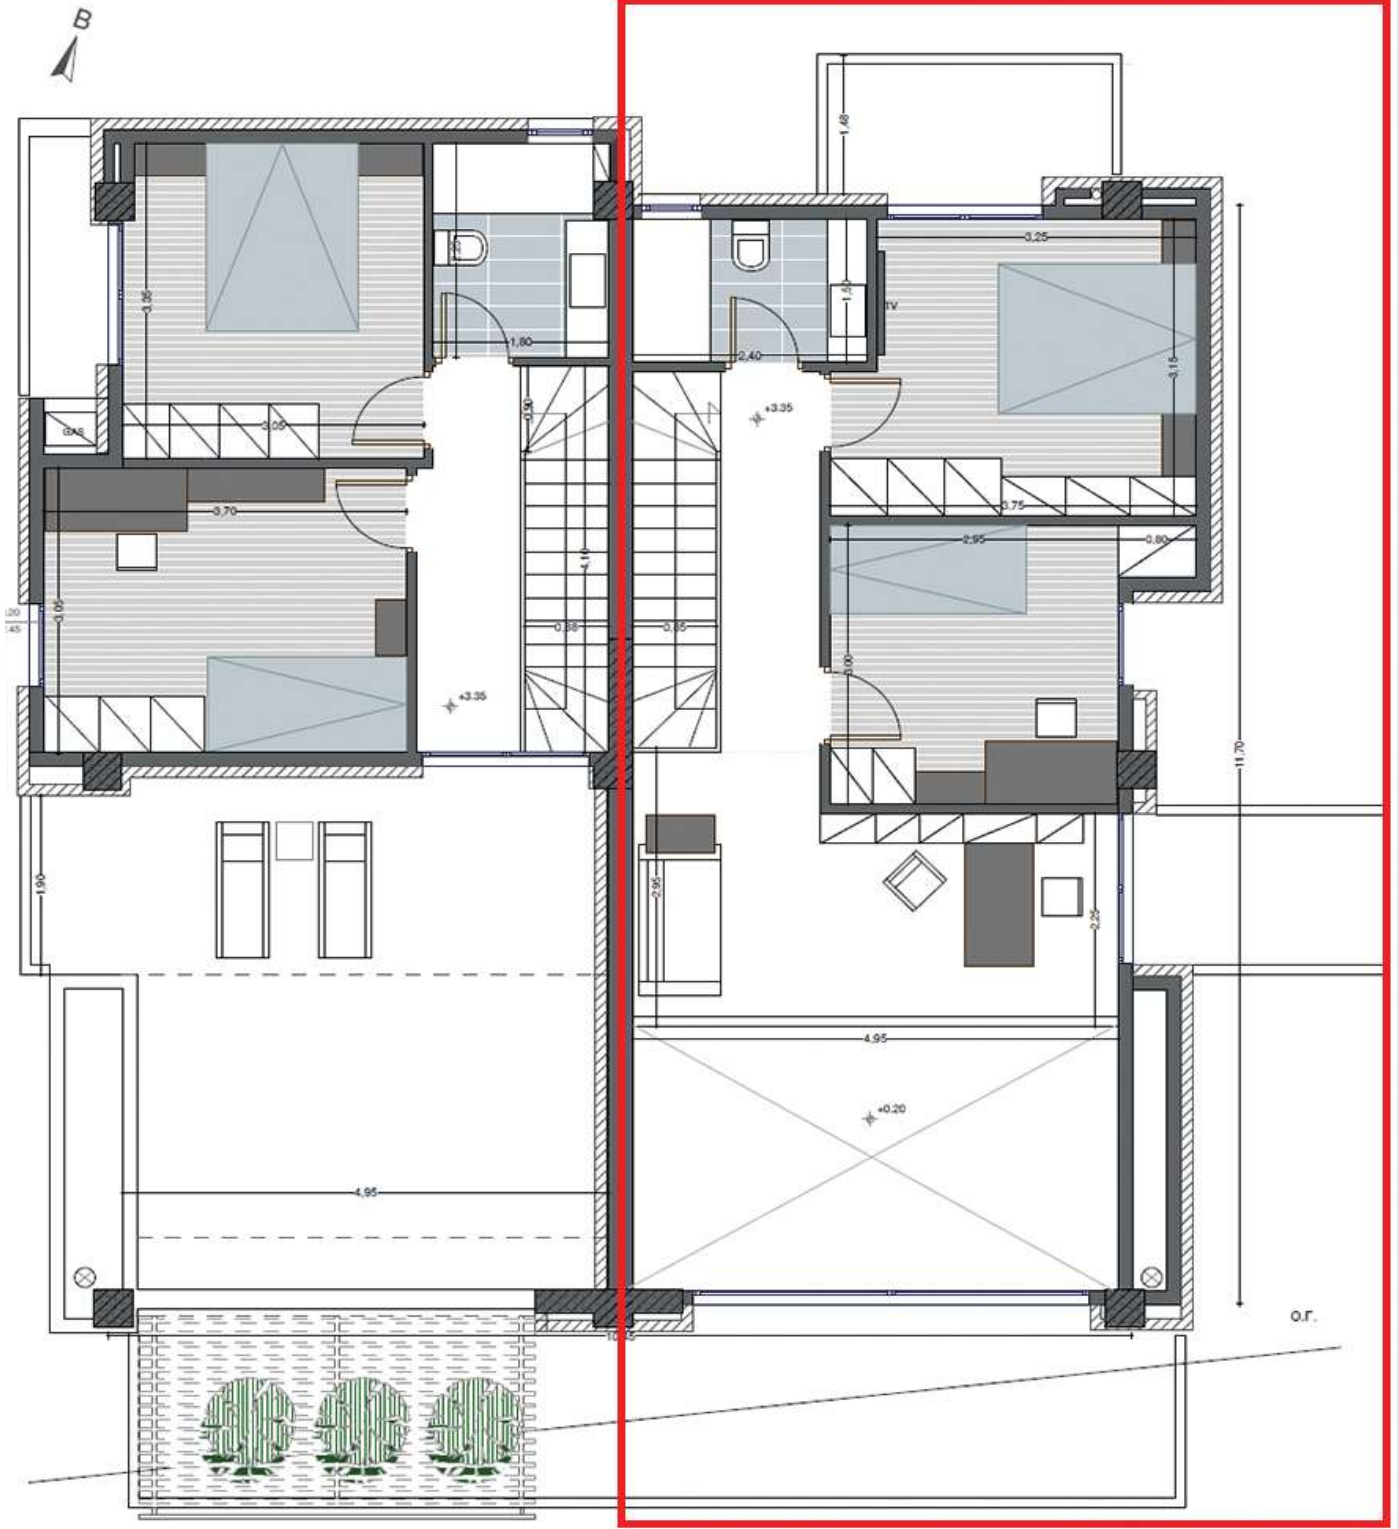

# MADEHOMES

ΕΡΓΟ: ΤΣΑΛΔΑΡΗ 11

**Μονοκατοικία 2 (178,50τμ)**

Αποτελείται από Αποτελείται από Ισόγειο 63,79τμ - 1ο όροφο 53,62τμ, Υπόγειο 61,13τμ και δυνατότητα πισίνας. ΧΑΧ: 129,00τμ

ΚΑΤΩΗ ΙΣΟΓΕΙΟΥ

ΚΑΤΩΦΗ 1ου ΟΡΟΦΟΥ