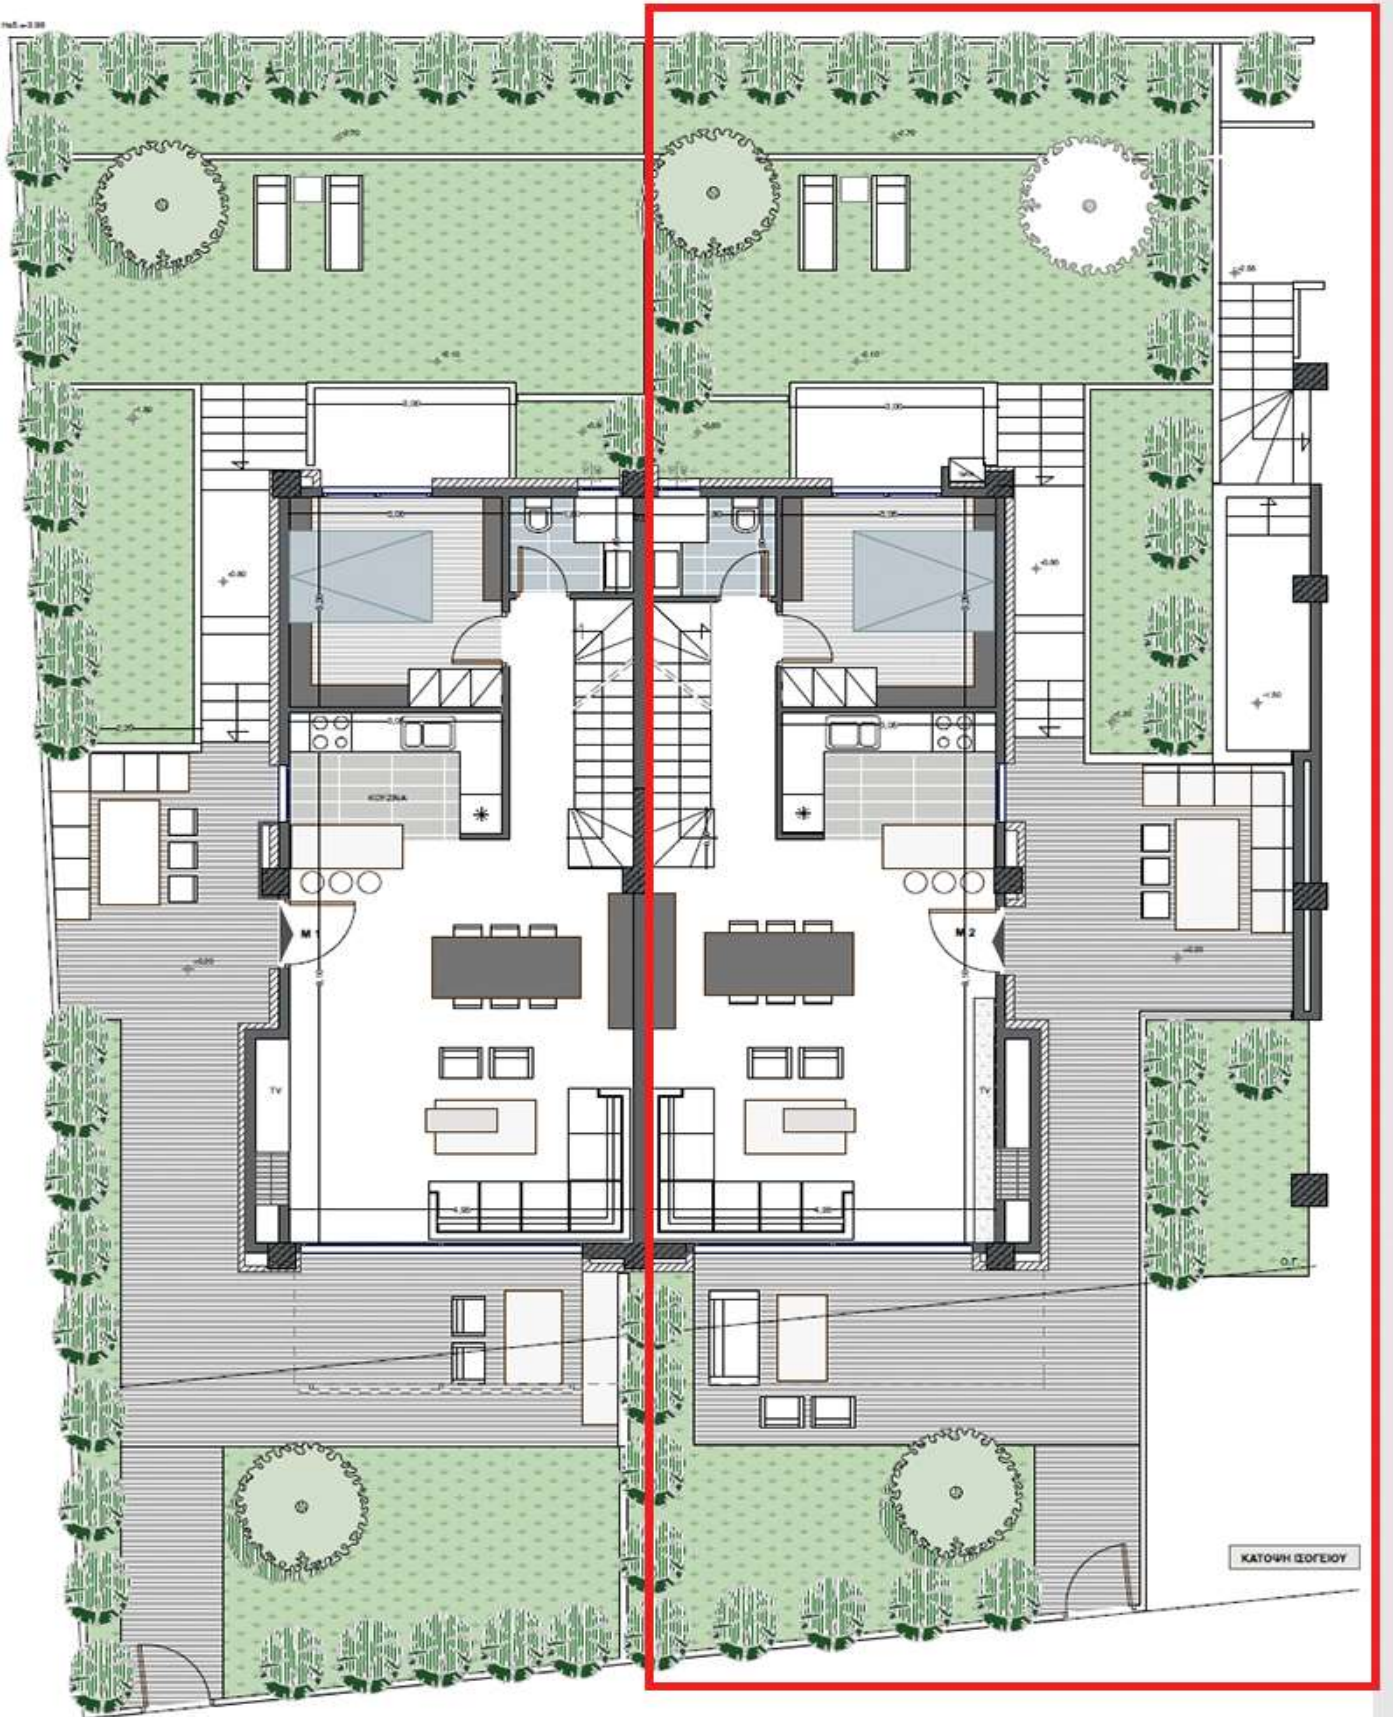

# MADEHOMES

ΕΡΓΟ: ΤΣΑΛΔΑΡΗ 11

**Μονοκατοικία 2 (178,50τμ)**

Αποτελείται από Αποτελείται από Ισόγειο 63,79τμ - 1ο όροφο 53,62τμ, Υπόγειο 61,13τμ και δυνατότητα πισίνας. ΧΑΧ: 129,00τμ

ΚΑΤΩΗ ΙΣΟΓΕΙΟΥ

ΚΑΤΩΦΗ 1ου ΟΡΟΦΟΥ