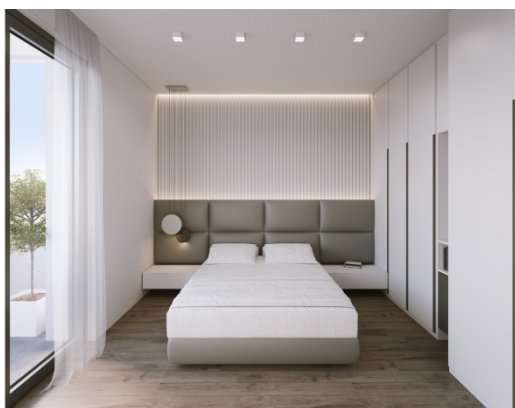

MADEHOMES

ΕΡΓΟ: ΤΣΑΛΔΑΡΗ 11

ΜΕΖΟΝΕΤΑ (134,20τμ)

Αποτελείται από Ισόγειο 48,27τμ - 1ο όροφο 39,00τμ και Υπόγειο 47,20τμ

ΧΑΧ: 54,60τμ

ΚΑΤΩΨΗ 1ου ΟΡΟΦΟΥ