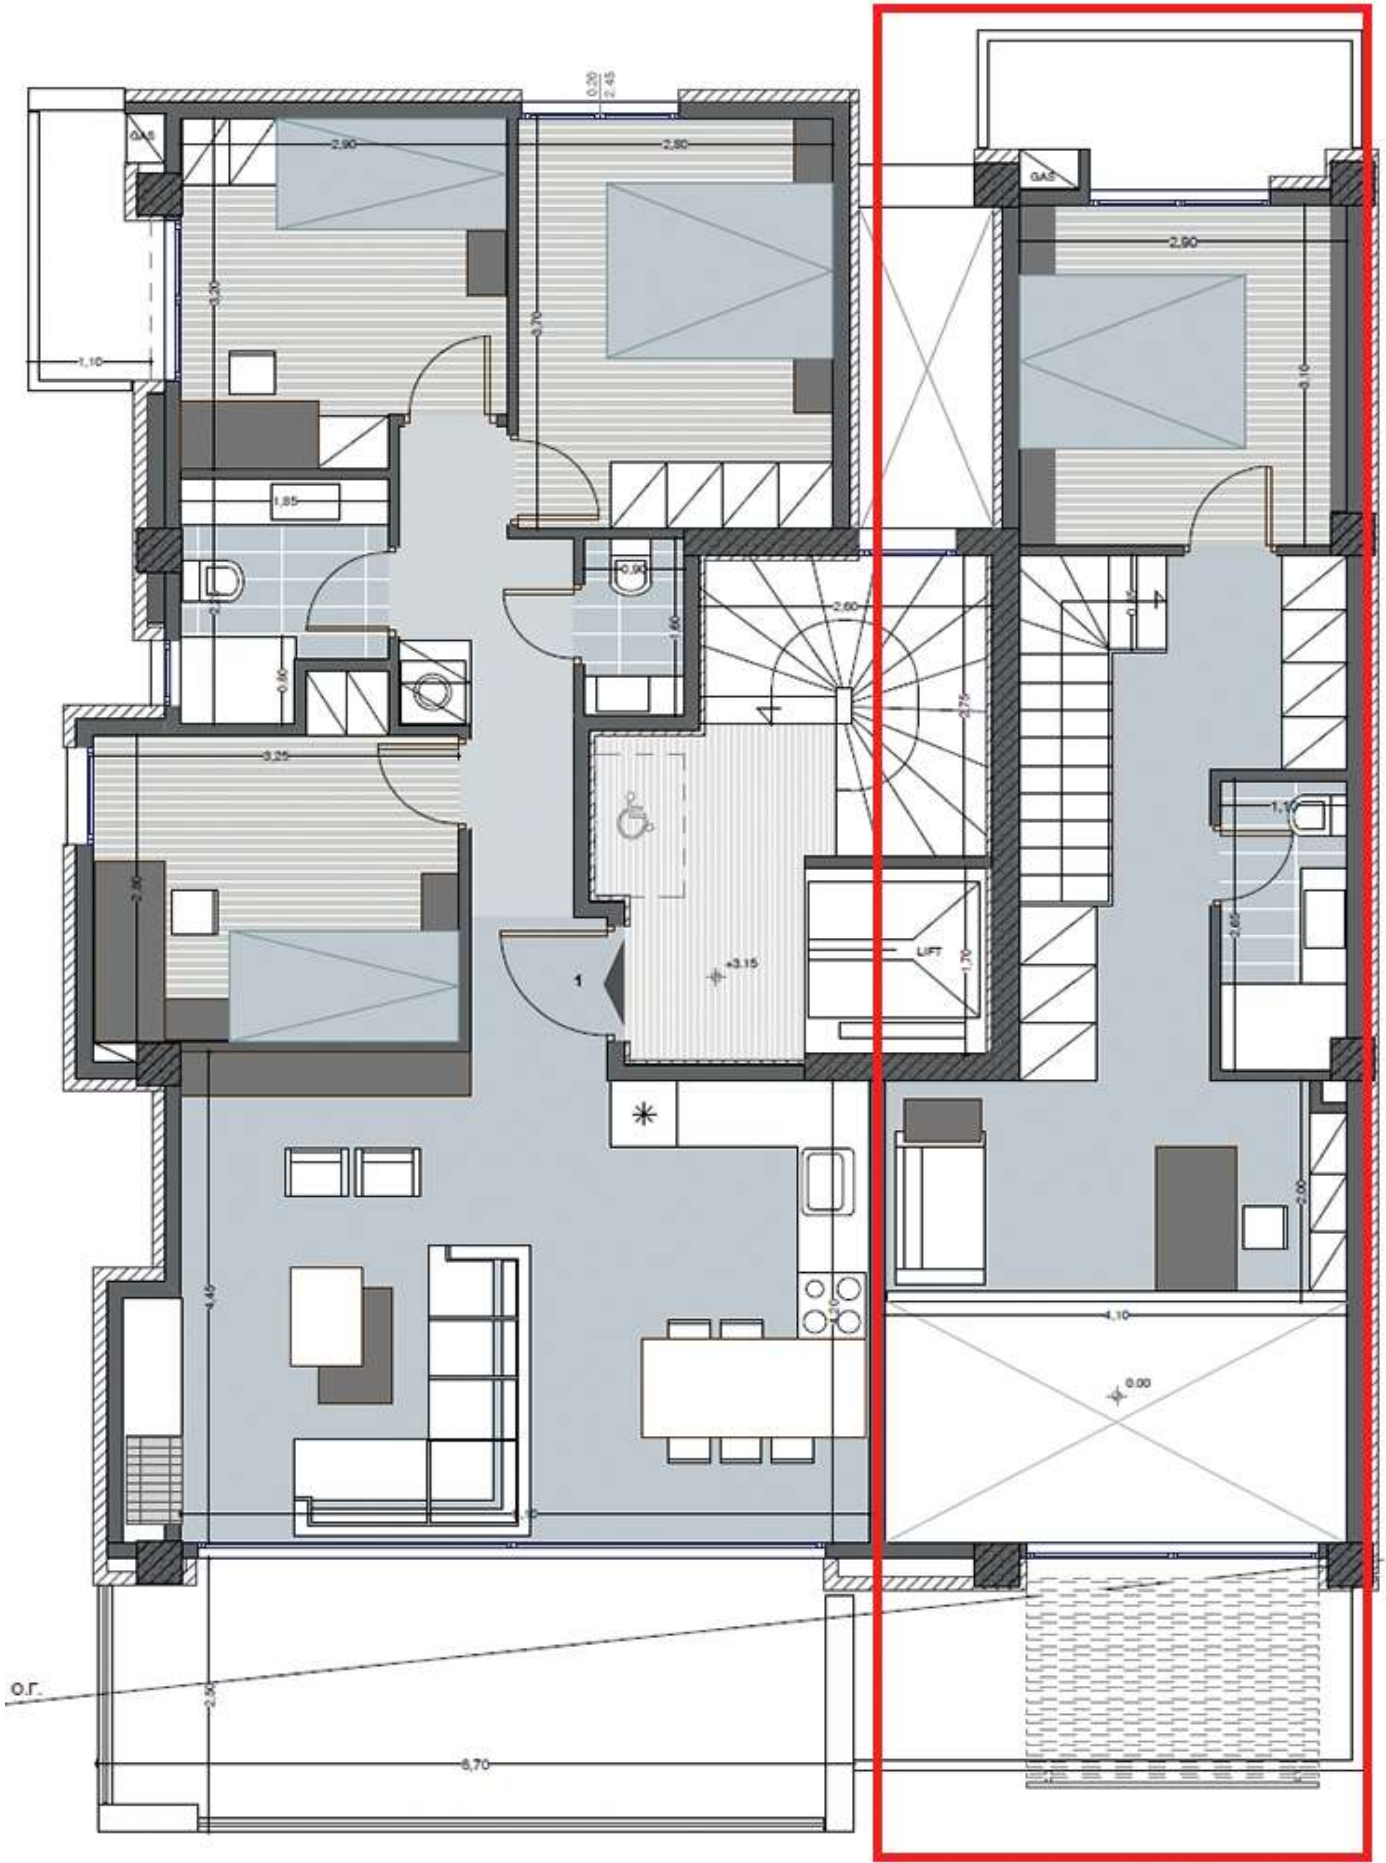

MADEHOMES

ΕΡΓΟ: ΤΣΑΛΔΑΡΗ 11

ΜΕΖΟΝΕΤΑ (134,20τμ)

Αποτελείται από Ισόγειο 48,27τμ - 1ο όροφο 39,00τμ και Υπόγειο 47,20τμ

ΧΑΧ: 54,60τμ

ΚΑΤΩΨΗ 1ου ΟΡΟΦΟΥ