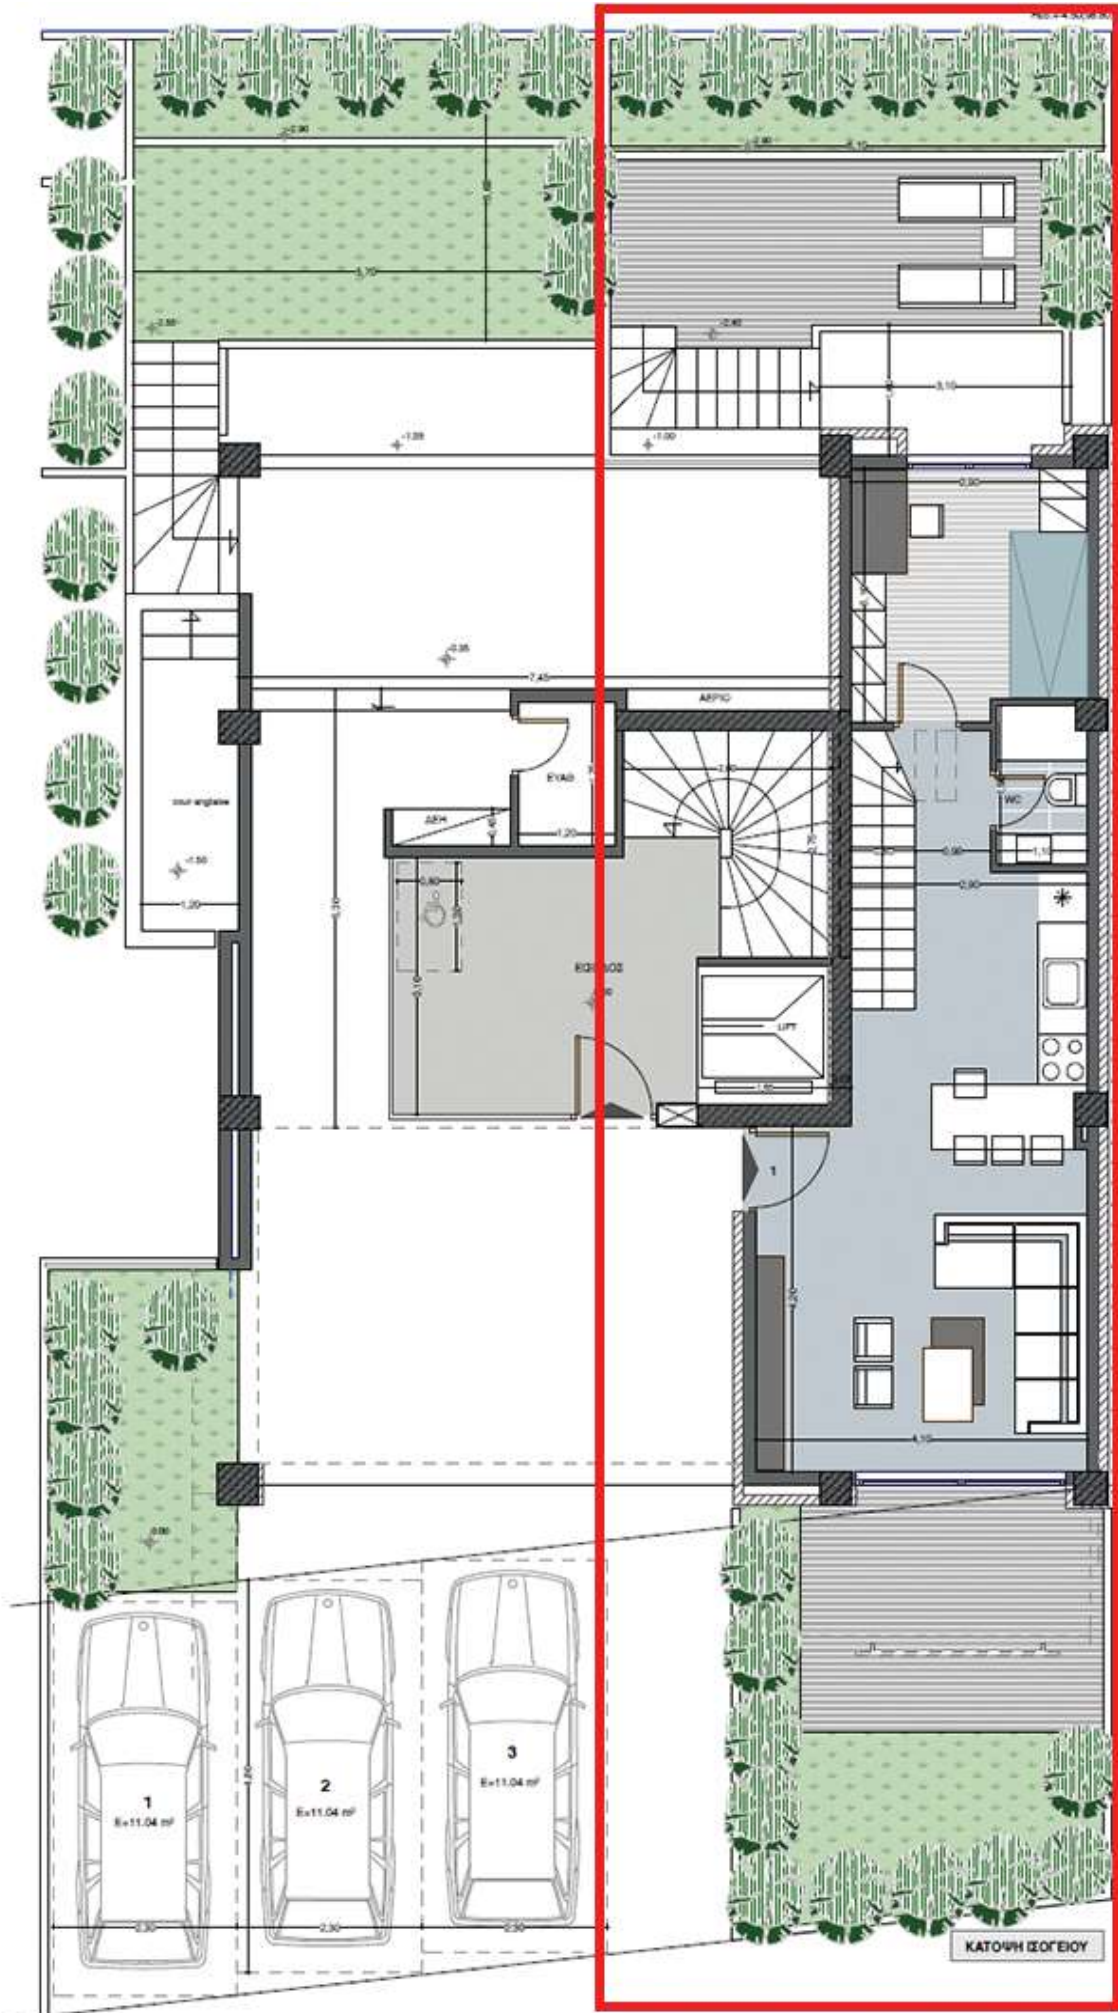

MADEHOMES

ΕΡΓΟ: ΤΣΑΛΔΑΡΗ 11

ΜΕΖΟΝΕΤΑ (134,20τμ)

Αποτελείται από Ισόγειο 48,27τμ - 1ο όροφο 39,00τμ και Υπόγειο 47,20τμ

ΧΑΧ: 54,60τμ

ΚΑΤΩΨΗ 1ου ΟΡΟΦΟΥ